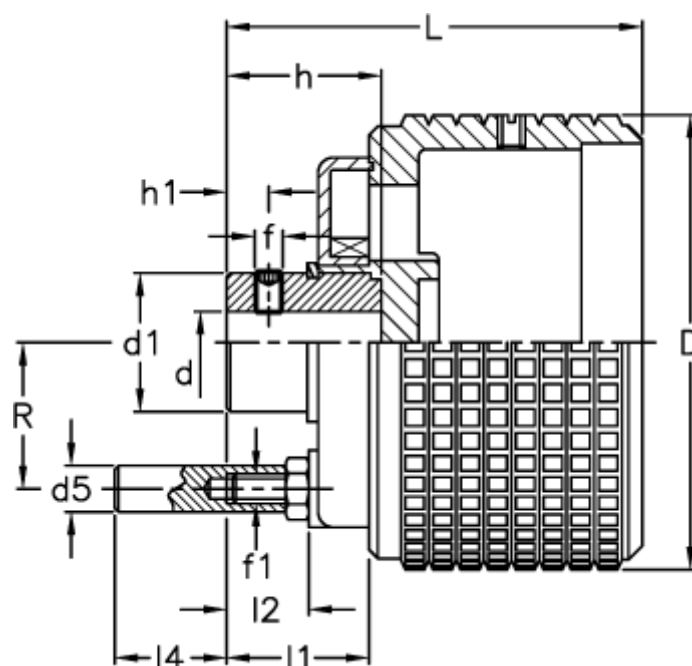

Varenummer: 2307030002  
Beskrivelse: E+G Reguleringsgreb  
MBT.60-PXX1-A8

## Mål

D	= 59	L	= 55
d1	= 18	l1	= 18.5
d5	= 6	l2	= 10.5
d H7	= 8	l4	= 14.5
f	= M5	R	= 19
f1	= M4		
h	= 21		
h1	= 5		